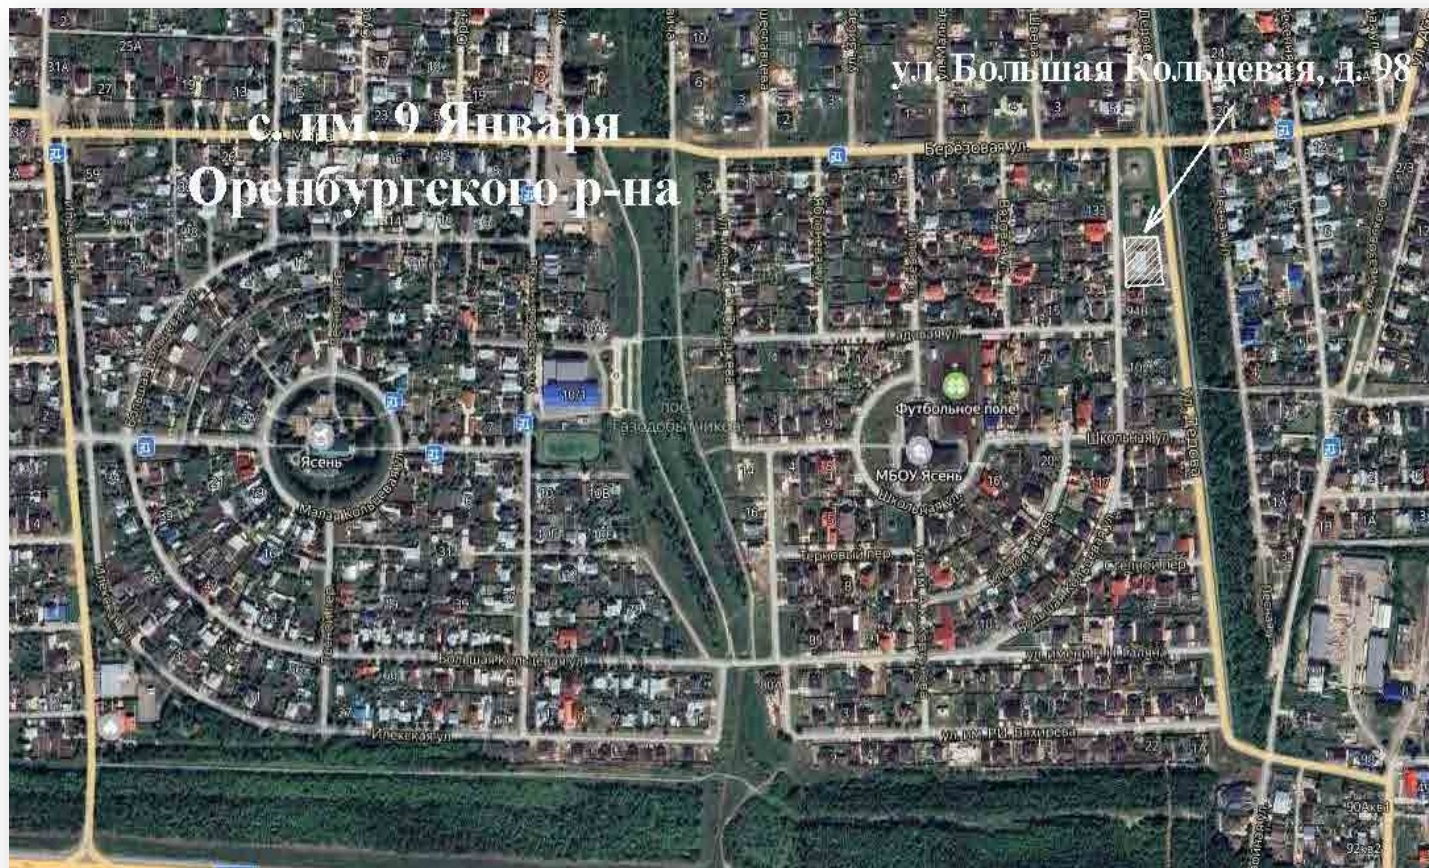

ООО ЭТП ГПБ

**РЕАЛИЗАЦИЯ
НЕПРОФИЛЬНЫХ АКТИВОВ
ООО «Газпром добыча Оренбург»**

**Продажа объектов недвижимого имущества, расположенных
по адресу: Оренбургская область, Оренбургский район,
с. им. 9 Января, ул. Большая Кольцевая, 98**

Местоположение и привлекательность объектов

Объекты расположены по адресу: Оренбургская область, Оренбургский район, с. им. 9 Января, ул. Большая Кольцевая, 98.

Инвестиционная привлекательность:

Здание подходит для размещения офисных, административных, бытовых помещений. Имеются действующие коммуникации, развита транспортная доступность и инфраструктура, эксплуатация объектов не требует капитальных вложений. Земельный участок с кадастровым номером 56:21:1201004:980 используется на праве аренды по договору от 24.04.2009 № 466-08, заключенному с администрацией МО Оренбургский район Оренбургской области до 2034 года.